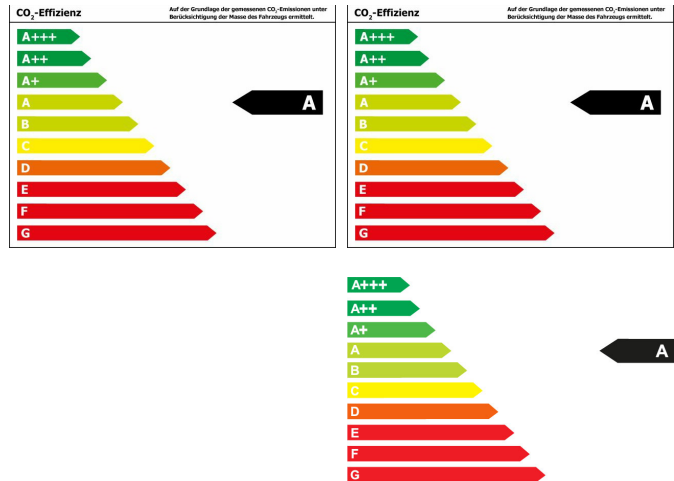

CITROEN Berlingo Shine M 1.2 PureTech 130 NAVI Pano SHZ

Neuwagen

Druckdatum: 24.01.2022

Preis: 28.490 € MwSt. ausweisbar

Fahrzeugnummer: VLF-GLLEASING-20216002-1_4

Fahrzeugdaten

Leistung	96 kW (131 PS)
Farbe	grau (platinum grau)
Kilometerstand	50 km
Getriebe	Automatik
Fahrzeugart	Neuwagen
Kraftstoffart	Benzin
Aufbauart	Van

Verbrauch und Umwelt

CO ₂ -Effizienzklasse	A*
CO ₂ -Emissionen kombiniert	127 g/km*
Kraftstoffverbrauch innerorts	6,30 l/100km*
Kraftstoffverbrauch außerorts	4,90 l/100km*
Kraftstoffverbrauch kombiniert	5,40 l/100km*