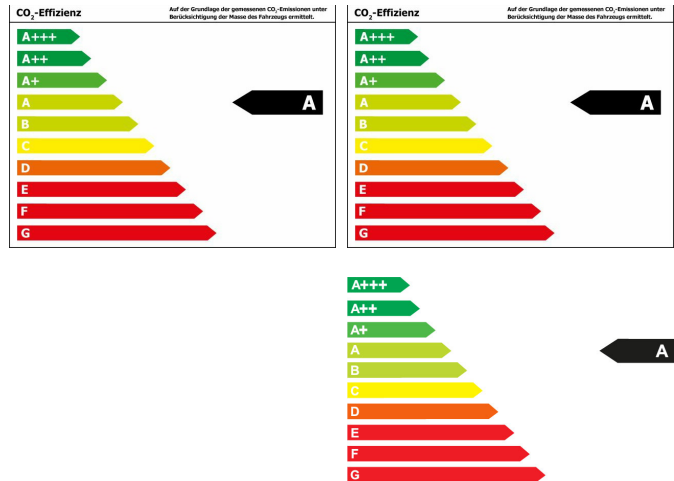

CITROEN Berlingo Shine M 1.2 PureTech 130 NAVI Pano SHZ

Neuwagen

Druckdatum: 24.01.2022

Preis: 28.490 € MwSt. ausweisbar

Fahrzeugnummer: VLF-GLLEASING-20216004-1_2

Fahrzeugdaten

Leistung	96 kW (131 PS)
Farbe	schwarz (perla nera (schwarz))
Kilometerstand	50 km
Getriebe	Automatik
Fahrzeugart	Neuwagen
Kraftstoffart	Benzin
Aufbauart	Van

Verbrauch und Umwelt

CO₂-Effizienzklasse	A*
CO₂-Emissionen kombiniert	127 g/km*
Kraftstoffverbrauch innerorts	6,30 l/100km*
Kraftstoffverbrauch außerorts	4,90 l/100km*
Kraftstoffverbrauch kombiniert	5,40 l/100km*

* Weitere Informationen zum offiziellen Kraftstoffverbrauch und den offiziellen spezifischen CO₂-Emissionen neuer Personenkraftwagen können dem „Leitfaden über den Kraftstoffverbrauch, die CO₂-Emissionen und den Stromverbrauch neuer Personenkraftwagen“ entnommen werden, der an allen Verkaufsstellen und bei der Deutschen Automobil Treuhand GmbH (DAT) unentgeltlich erhältlich ist.

HEPP

Gutenbergstraße 8 · 74722 Buchen

Tel.: +49 (0)6281 556422 · Fax: · lucas.doerr@hepp-bischof.de

Für die inhaltliche Richtigkeit der Darstellung wird keine Haftung übernommen. Es handelt sich nicht um ein konkretes annahmefähiges Angebot. Zwischenverkauf der Produkte vorbehalten. Verbindliche Informationen nur bei Ihrem Partner HEPP.